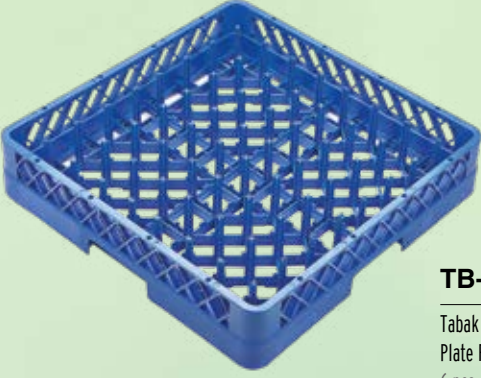

TB-50

Tabak Basketi
Plate Rack
6 pcs /ctn
Mavi / Blue