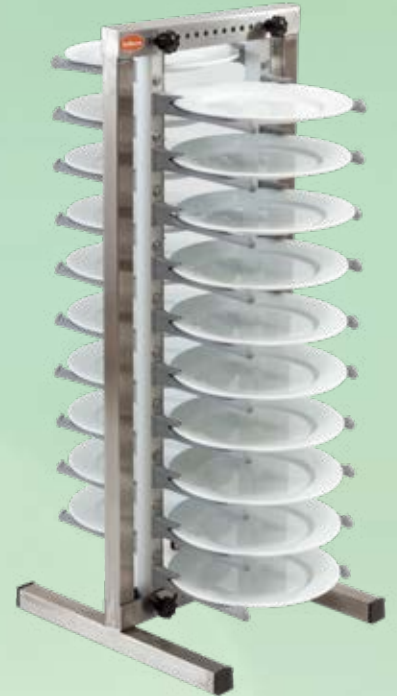

TIS-20

Tabak İstif Setüştü 20
Tabaklık
Plate Stacking Unit
20 plate