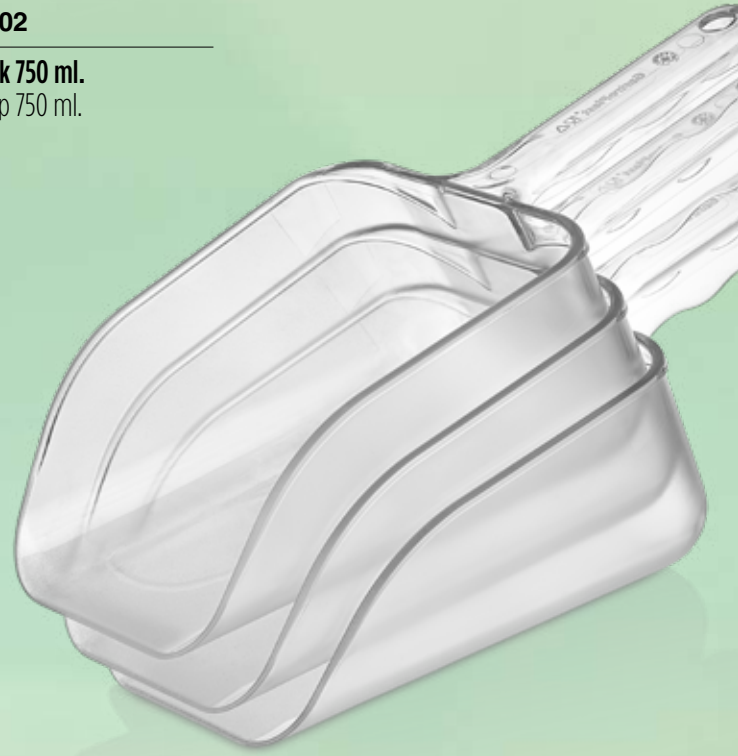

## GISP-02

**PP Kürek 750 ml.**  
PP Scoop 750 ml.

12 pcs /ctn

- Thanks to ergonomic design, it is very easy to handle.
- Easily stackable
- Frosted surface prevents straching

- Ergonomik dizaynı sayesinde kolayca kavranır.
- Kolay İstiflenir.
- Buzlu yüzeyi çizilmeleri önler.