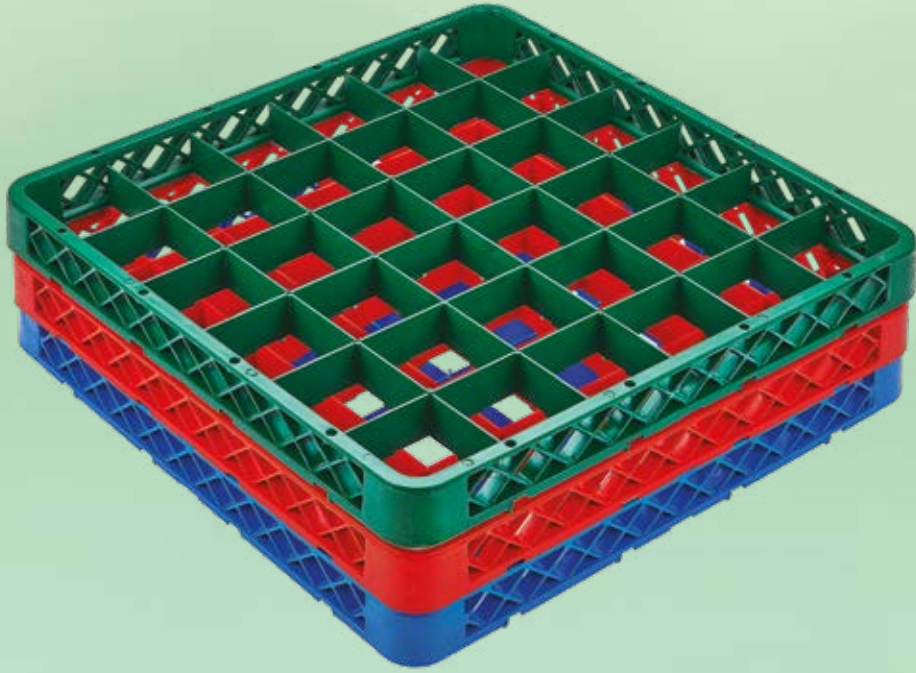

### GTH-5634

560 x 335 mm

Hastane Tepsisi (Hospital Tray)

Stock Colors: Green

Stok Renkleri: Yeşil

20 pcs /ctn

**PP**  
DISHWASHER RACKS  
**EXTENDERS**

**PP**  
BULAŞIK MAKİNESİ  
**BASKETLERİ VE**  
YÜKSELTİCİLERİ