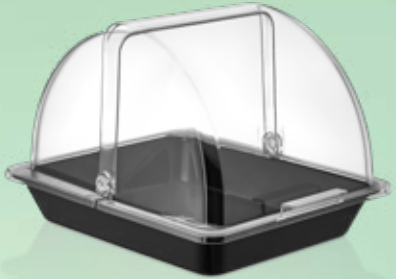

GFM-12

GN 1/2 Menteşeli Fanus PC
GN 1/2 Roll-Up Dome Cover PC
12 pcs /ctn
Şeffaf / Clear
325 x 265 mm

GFM-12

GN 1/2 Menteşeli Fanus PC
GN 1/2 Roll-Up Dome Cover PC
12 pcs /ctn
Şeffaf / Clear
325 x 265 mm

GFM-12

GN 1/2 Menteşeli Fanus PC
GN 1/2 Roll-Up Dome Cover PC
12 pcs /ctn
Şeffaf / Clear
325 x 265 mm

GFT-12

GN 1/2 Fanus Tepsisi PC
(GN 1/2 Tray PC)
12 pcs /ctn
Şeffaf / Clear
325 x 265 mm

GFT-12/B

GN 1/2 Fanus Tepsisi PC
(GN 1/2 Tray) PC
12 pcs /ctn
Siyah / Black
325 x 265 mm

GFT-12/W

GN 1/2 Beyaz Fanus Tepsisi PC
GN 1/2 White Tray PC
12 pcs /ctn
Beyaz / White
325 x 265 mm

GFM-12

GN 1/2 Menteşeli Fanus PC
GN 1/2 Roll-Up Dome Cover PC
12 pcs /ctn
Şeffaf / Clear
325 x 265 mm

GFM-12

GN 1/2 Menteşeli Fanus PC
GN 1/2 Roll-Up Dome Cover PC
12 pcs /ctn
Şeffaf / Clear
325 x 265 mm

GFM-12

GN 1/2 Menteşeli Fanus PC
GN 1/2 Roll-Up Dome Cover PC
12 pcs /ctn
Şeffaf / Clear
325 x 265 mm

GNP-1250SW

GN PC 1/2 50 mm Küvet
GN PC 1/2 50 mm Container
12 pcs /ctn
Siyah / Black

GNP-1250SW/W

GNPC 1/2 50 mm Küvet
GNPC 1/2 50 mm Container
12 pcs /ctn
Beyaz / White

UYUMLUDUR

COMPLIANT WITH

GNP-1265/B
GNP-12100/B
GNP-12150/B
GNP-12200/B
(Siyah - Black)

**MENTEŞELİ
KAPAK**

**ROLL-UP
LID**

GFM-12

GN 1/2 Menteşeli Fanus PC
GN 1/2 Roll-Up Dome Cover PC
12 pcs /ctn
Şeffaf / Clear
325 x 265 mm

**UYUMLUDUR
COMPLIANT WITH**

GNP-1265
GNP-12100
GNP-12150
GNP-12200
(Şeffaf - Clear)