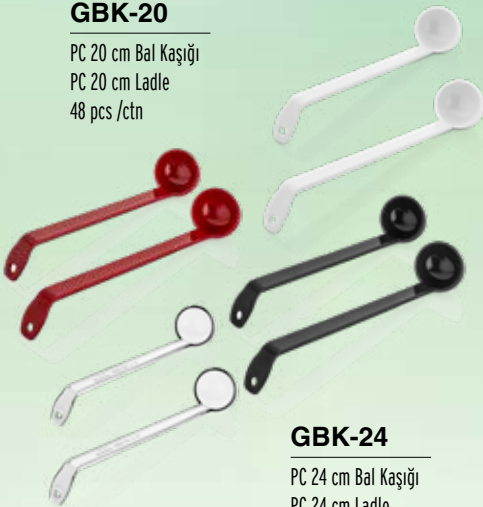

GBK-20

PC 20 cm Bal Kaşığı
PC 20 cm Ladle
48 pcs /ctn

GBK-24

PC 24 cm Bal Kaşığı
PC 24 cm Ladle
48 pcs /ctn
Kırmızı, Siyah, Şeffaf, Beyaz
Red, Black, Clear, White